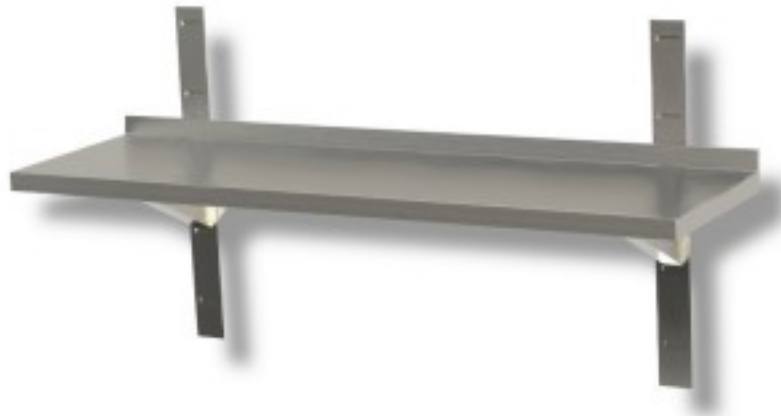

Cod: 40130376

**Mensola a parete liscia in acciaio inox profondità 400 mm 1600x400x40h mm**

## Descrizione

Mensola a parete liscia in acciaio inox inclusa di staffe e cremagliere. Lunghezza variabile da 60 a 200 cm.

**LE MENSOLE DA 170 - 180 - 190 - 200 cm VERRANNO MONTATE CON 3 STAFFE E 3 CREMAGLIERE.**

## Dimensioni

|                    |                |
|--------------------|----------------|
| Dimensioni esterne | 1600x400x40 mm |
|--------------------|----------------|