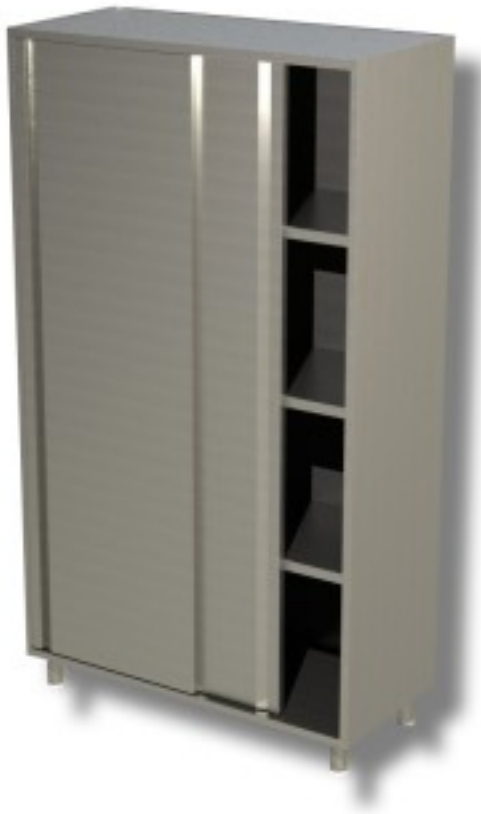

Cod: 40370159

**Armadio in acciaio inox con porte scorrevoli profondità 700 mm
1100x700x1800h mm**

Descrizione

Armadi in acciaio inox con porte scorrevoli e 3 ripiani profondità 70 cm e altezza 180 cm

Dimensioni

Dimensioni esterne	1100x700x1800 mm
--------------------	------------------