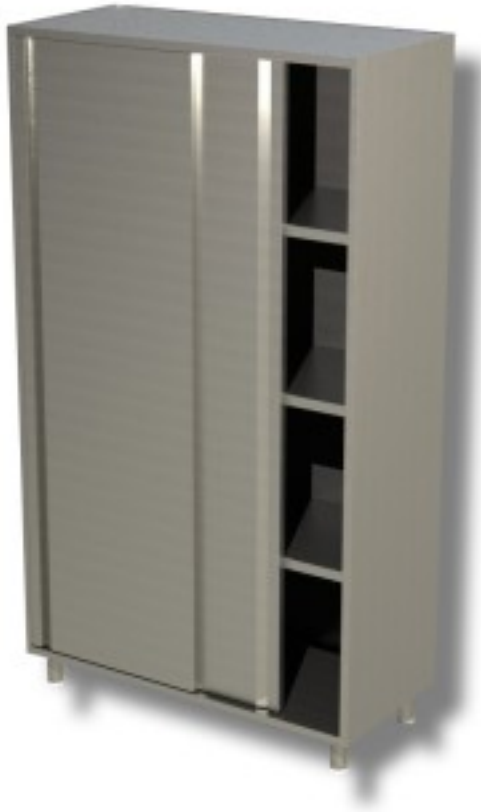

Cod: 40320148

**Armadio in acciaio inox con porte scorrevoli profondità 500 mm
1600x500x1500h mm**

Descrizione

Armadi in acciaio inox con porte scorrevoli e 3 ripiani profondità 50 cm e altezza 150 cm.

Dimensioni

Dimensioni esterne	1600x500x1500 mm
--------------------	------------------