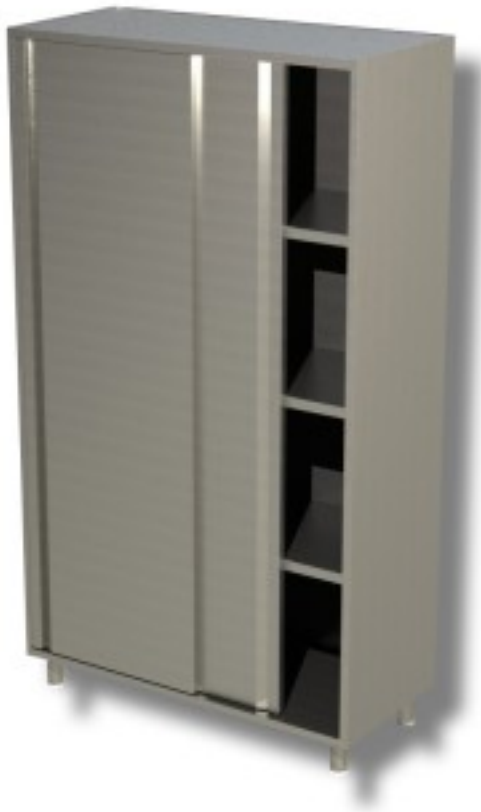

Cod: 40320146

**Armadio in acciaio inox con porte scorrevoli profondità 500 mm
1400x500x1500h mm**

Descrizione

Armadi in acciaio inox con porte scorrevoli e 3 ripiani profondità 50 cm e altezza 150 cm.

Dimensioni

Dimensioni esterne	1400x500x1500 mm
--------------------	------------------