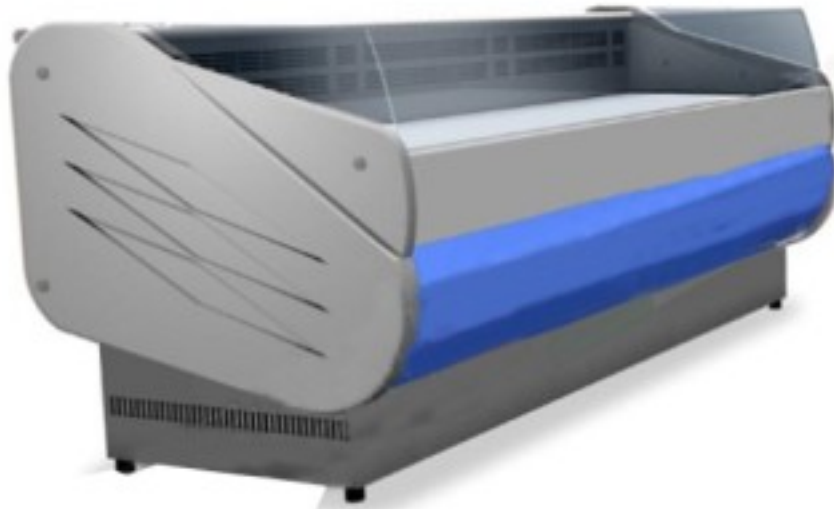

Cod: 528

Banco Self Service 200 cm

Descrizione

Banco Self Service progettato per soddisfare particolari problemi di spazio, in ambienti stretti, ha una profondità di soli 90 cm. Si distingue dagli altri espositori per la sua economicità unita ad un buon design. Caratteristiche di serie: spalle termoformate e coibentate con fianco in cristallo (spessore 40mm cadauna), pannello elettronico di comando, riserva refrigerata a sportelli. Su richiesta personalizzazioni.

Dimensioni

Dimensioni esterne	2000x900x1262 mm
--------------------	------------------

Scheda tecnica

Peso	180 kg
Potenza Elettrica	0.54 kW
Temperatura d'esercizio	0 +2 °C
Voltaggio	230 V