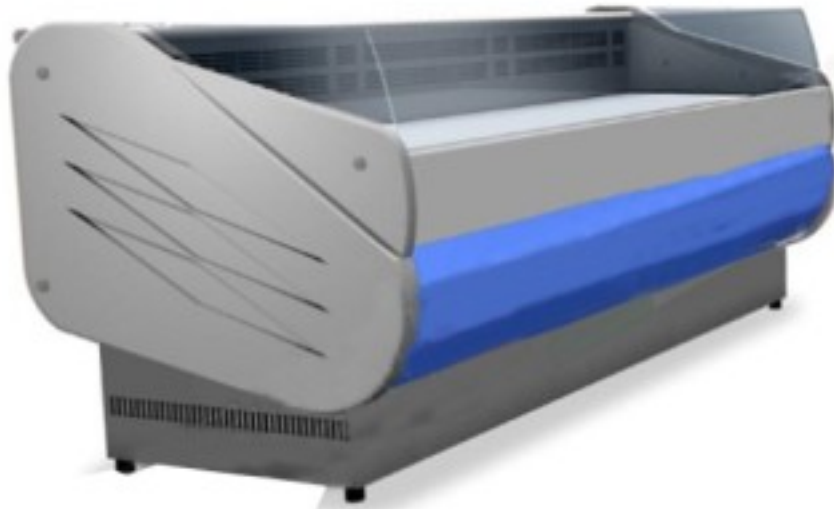

## Banco Self Service 100 cm

### Descrizione

Banco Self Service progettato per soddisfare particolari problemi di spazio, in ambienti stretti, ha una profondità di soli 90 cm. Si distingue dagli altri espositori per la sua economicità unita ad un buon design. Caratteristiche di serie: spalle termoformate e coibentate con fianco in cristallo (spessore 40mm cadauna), pannello elettronico di comando, riserva refrigerata a sportelli. Su richiesta personalizzazioni.

### Dimensioni

Dimensioni esterne	1040x900x1262 mm
--------------------	------------------

## Scheda tecnica

Peso	125 kg
Potenza Elettrica	0.39 kW
Temperatura d'esercizio	0 +2 °C
Voltaggio	230 V