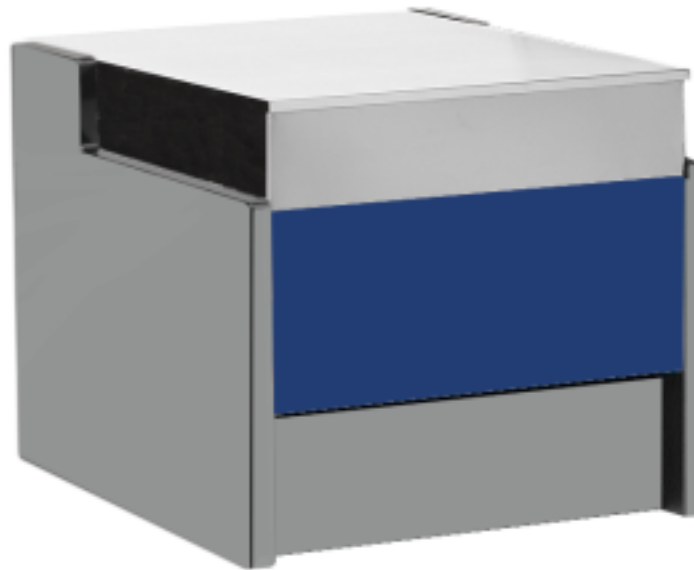

Cod: 110600362790

Banco cassa blu 100x109x92h cm

Descrizione

Banco cassa dallo stile moderno e curato in ogni dettaglio per soddisfare ogni esigenza, robusto grazie alla struttura in acciaio inox. Dimensioni reali non corrispondenti all'immagine con il solo scopo illustrativo.

Dimensioni

Dimensioni esterne	1000x1090x920 mm
Dimensioni imballo	1100x1200x1130 mm