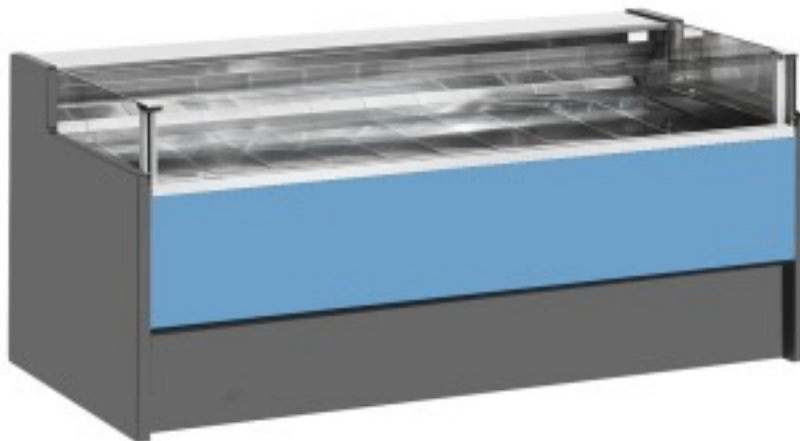

Cod: 110560552751

Banco neutro self-service azzurro 150x109x92h cm

Descrizione

Banco neutro self-service dallo stile moderno e curato in ogni dettaglio per soddisfare ogni esigenza, robusto grazie alla struttura in acciaio inox, piano lavoro e zona esposizione in acciaio inox. Dimensioni reali non corrispondenti all'immagine con il solo scopo illustrativo. N.B. L'optional telaio con ruote è selezionabile solo al momento dell'acquisto.

Dimensioni

Dimensioni esterne	1500x1090x920 mm
Dimensioni imballo	1600x1200x1130 mm