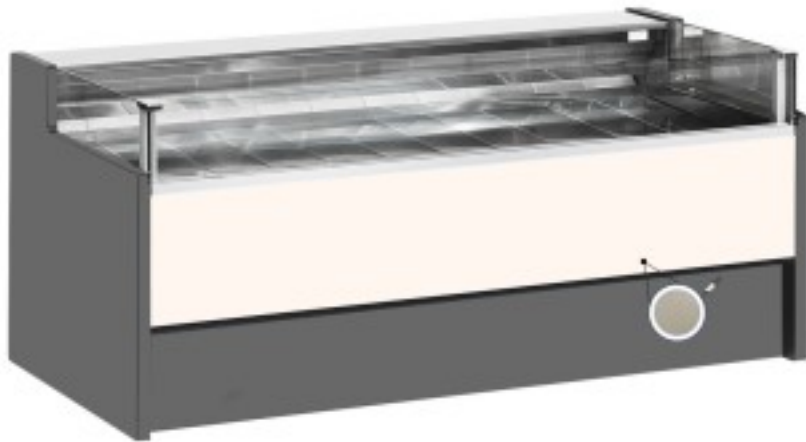

Cod: 11025060942754

Banco refrigerato ventilato senza vano riserva self-service per salumeria e macelleria tortora 0 +2°C 300x109x92h cm

Descrizione

Banco Self-service refrigerato ventilato dallo stile moderno e curato in ogni dettaglio per soddisfare ogni esigenza, robusto grazie alla struttura in acciaio inox, piano lavoro e zona esposizione in acciaio inox.

Dimensioni reali non corrispondenti all'immagine con il solo scopo illustrativo.

N.B. L'optional telaio con ruote è selezionabile solo al momento dell'acquisto.

Dimensioni

Dimensioni esterne	3000x1090x920 mm
--------------------	------------------

Dimensioni imballo	3100x1200x1130 mm
--------------------	-------------------

Scheda tecnica

Alimentazione	Elettrico
Gas refrigerante	R290
Refrigerazione	ventilato
Temperatura d'esercizio	0 +2 °C
Voltaggio	230 V