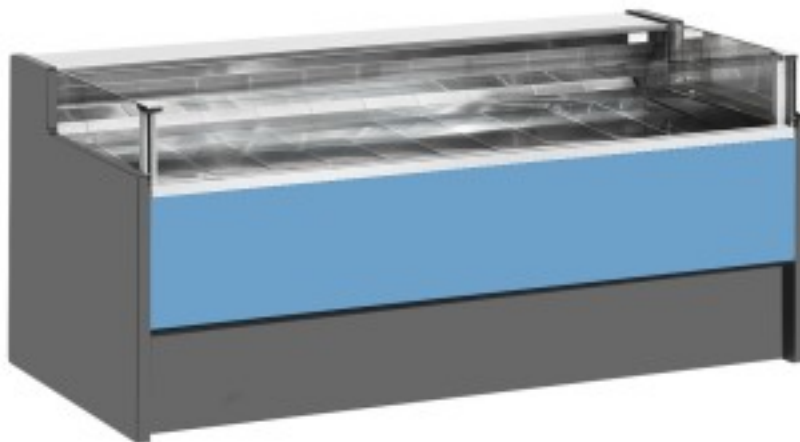

Cod: 11025055942751

**Banco refrigerato ventilato senza vano riserva self-service per salumeria e macelleria azzurro 0 +2°C 150x109x92h cm**

## Descrizione

Banco Self-service refrigerato ventilato dallo stile moderno e curato in ogni dettaglio per soddisfare ogni esigenza, robusto grazie alla struttura in acciaio inox, piano lavoro e zona esposizione in acciaio inox.

Dimensioni reali non corrispondenti all'immagine con il solo scopo illustrativo.

**N.B. L'optional telaio con ruote è selezionabile solo al momento dell'acquisto.**

## Dimensioni

Dimensioni esterne	1500x1090x920 mm
--------------------	------------------

Dimensioni imballo	1600x1200x1130 mm
--------------------	-------------------