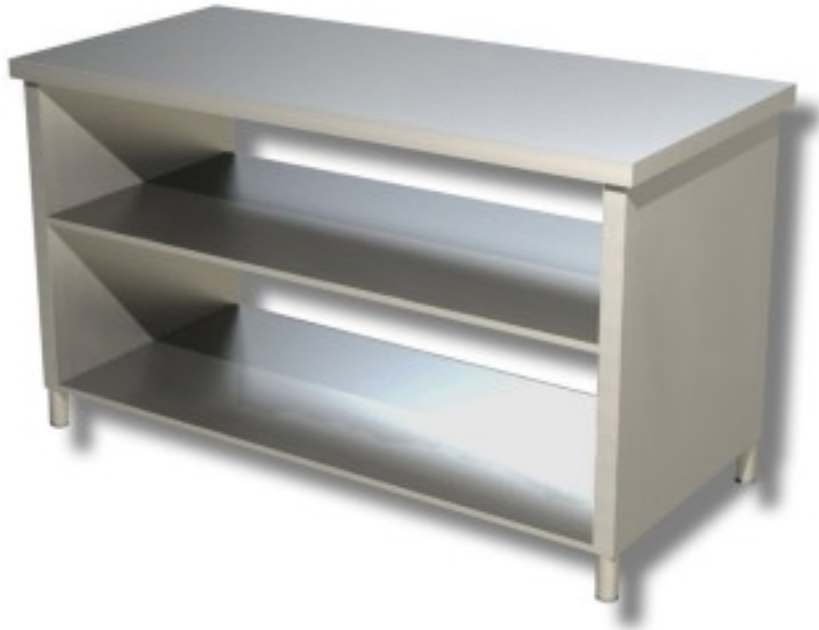

Cod: 80861491

Tavolo su fianchi 2 ripiani in acciaio inox 2700x800x850h mm

Descrizione

Tavolo su fianchi 2 ripiani in acciaio inox 270x80x85 AISI 304 . Tavolo con altezza di 85 cm e profondità di 80 cm e lunghezza 270.

Dimensioni

Dimensioni esterne	2700x800x850 mm
--------------------	-----------------