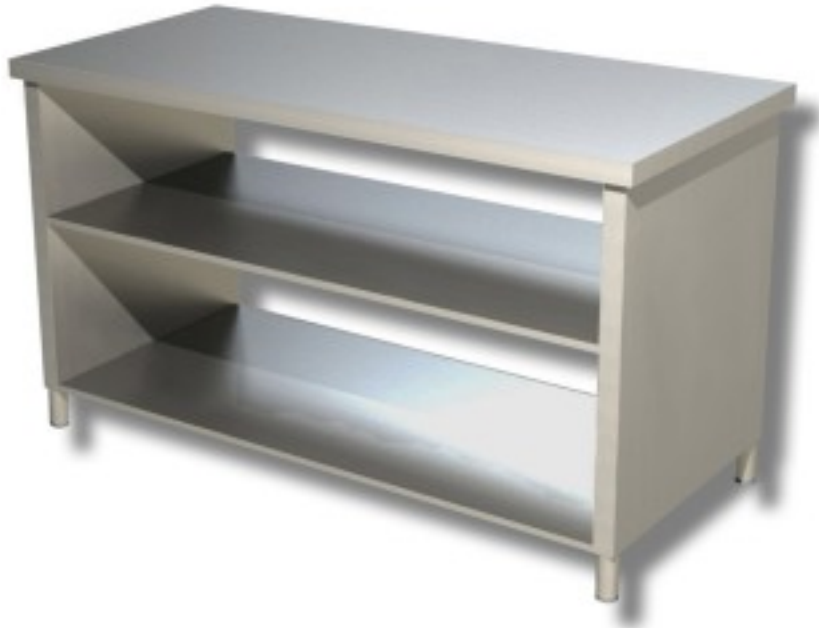

Cod: 80861488

Tavolo su fianchi 2 ripiani in acciaio inox 2400x800x850h mm

Descrizione

Tavolo su fianchi 2 ripiani in acciaio inox AISI 304 . Tavolo con altezza di 85 cm e profondità di 80 cm e lunghezza 240.

Dimensioni

Dimensioni esterne	2400x800x850 mm
--------------------	-----------------