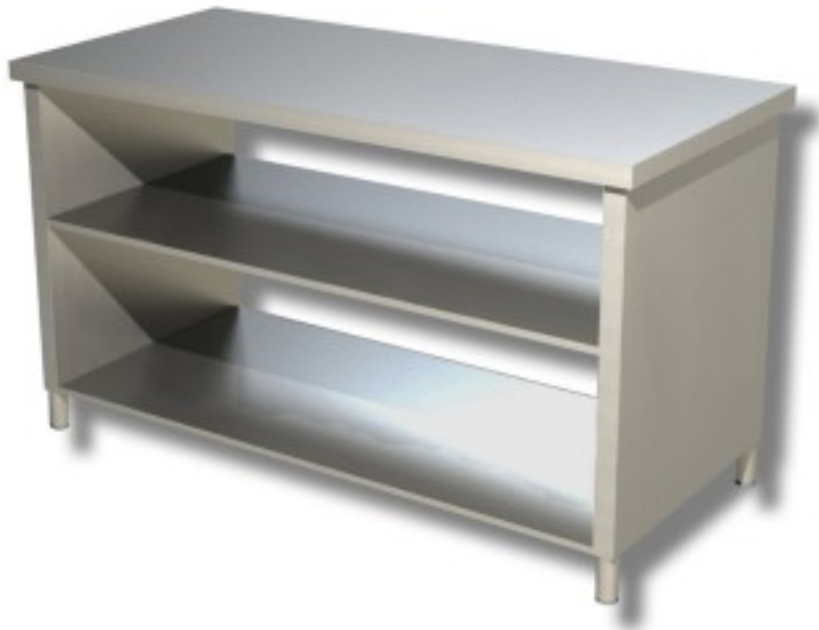

Cod: 80861485

**Tavolo su fianchi 2 ripiani in acciaio inox 2100x800x850h mm**

## Descrizione

Tavolo su fianchi 2 ripiani in acciaio inox AISI 304 . Tavolo con altezza di 85 cm e profondità di 80 cm e lunghezza 210.

## Dimensioni

Dimensioni esterne	2100x800x850 mm
--------------------	-----------------