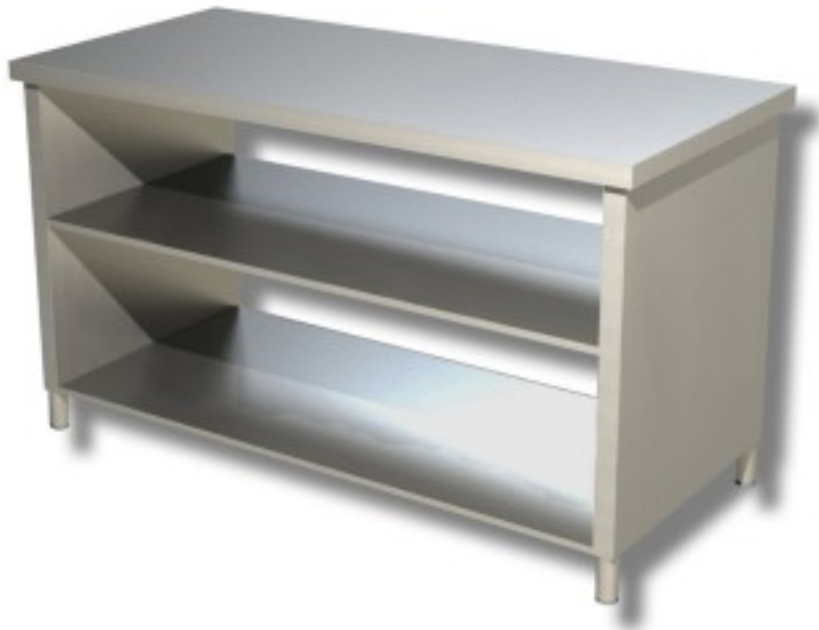

Cod: 80861484

Tavolo su fianchi 2 ripiani in acciaio inox 2000x800x850h mm

Descrizione

Tavolo su fianchi 2 ripiani in acciaio inox AISI 304 . Tavolo con altezza di 85 cm e profondità di 80 cm e lunghezza 200.

Dimensioni

Dimensioni esterne	2000x800x850 mm
--------------------	-----------------