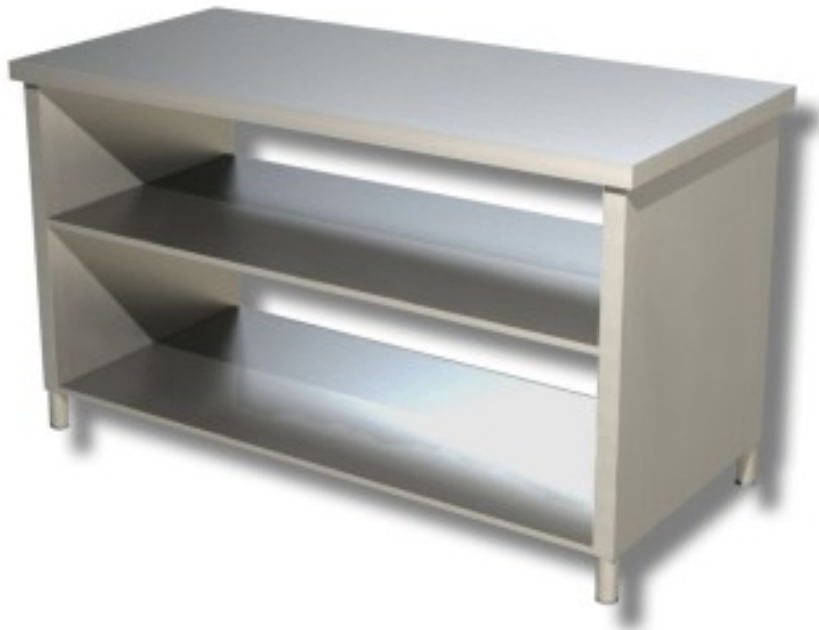

Cod: 80861480

Tavolo su fianchi 2 ripiani in acciaio inox 1600x800x850h mm

Descrizione

Tavolo su fianchi 2 ripiani in acciaio inox AISI 304 . Tavolo con altezza di 85 cm e profondità di 80 cm e lunghezza 160.

Dimensioni

Dimensioni esterne	1600x800x850 mm
--------------------	-----------------