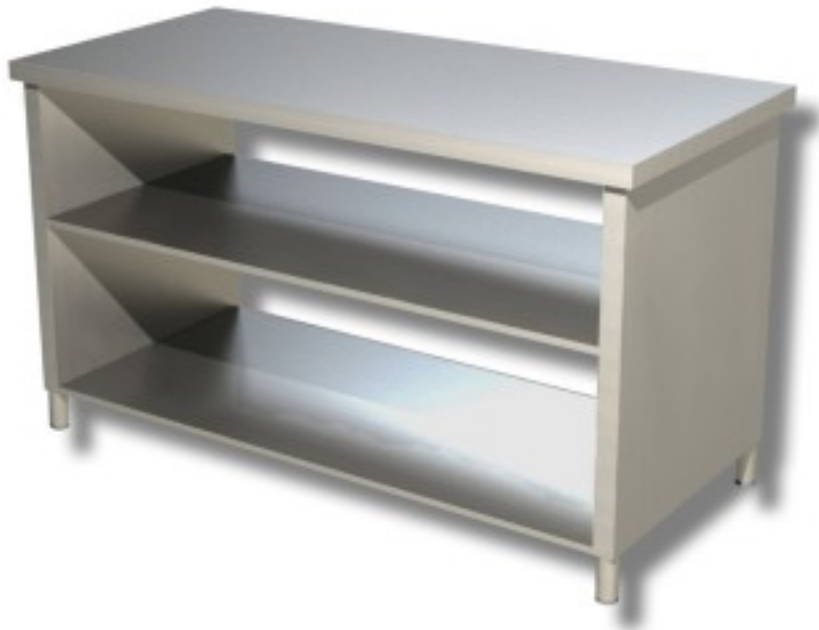

Cod: 80861478

Tavolo su fianchi 2 ripiani in acciaio inox 1400x800x850h mm

Descrizione

Tavolo su fianchi 2 ripiani in acciaio inox AISI 304 . Tavolo con altezza di 85 cm e profondità di 80 cm e lunghezza 140.

Dimensioni

Dimensioni esterne	1400x800x850 mm
--------------------	-----------------