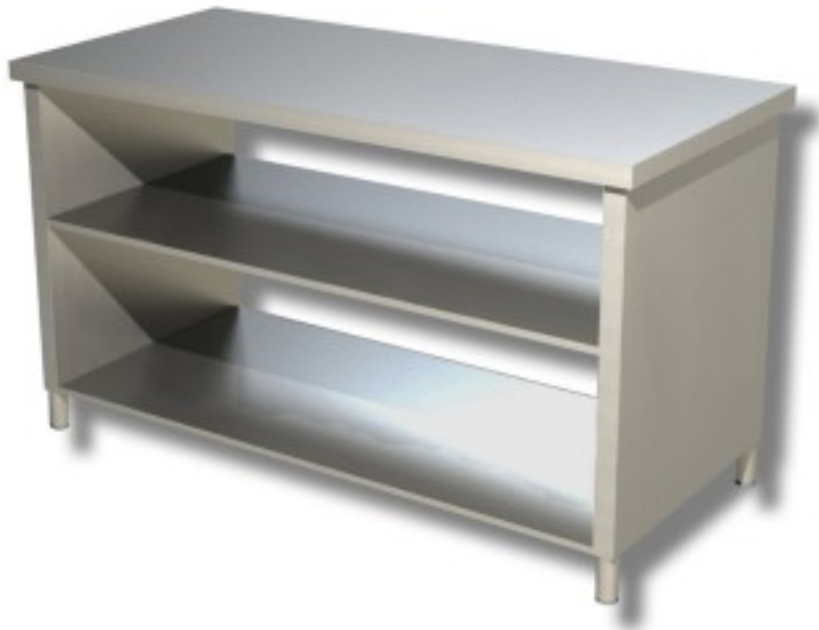

Cod: 80861477

Tavolo su fianchi 2 ripiani in acciaio inox 1300x800x850h mm

Descrizione

Tavolo su fianchi 2 ripiani in acciaio inox AISI 304 . Tavolo con altezza di 85 cm e profondità di 80 cm e lunghezza 130.

Dimensioni

Dimensioni esterne	1300x800x850 mm
--------------------	-----------------