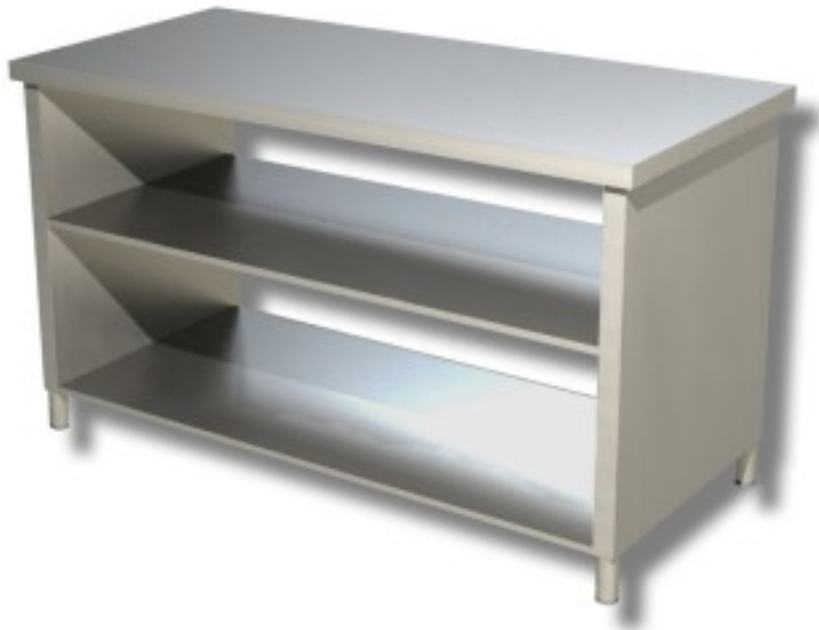

Cod: 80861475

Tavolo su fianchi 2 ripiani in acciaio inox 1100x800x850h mm

Descrizione

Tavolo su fianchi 2 ripiani in acciaio inox AISI 304 . Tavolo con altezza di 85 cm e profondità di 80 cm e lunghezza 110.

Dimensioni

Dimensioni esterne	1100x800x850 mm
--------------------	-----------------