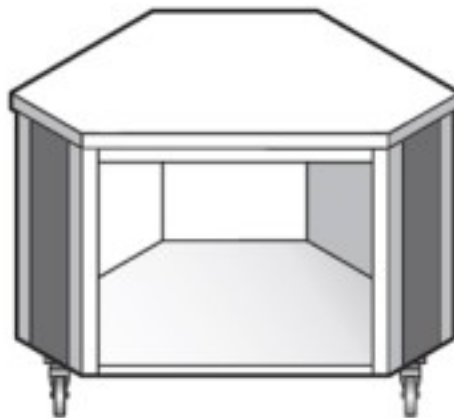

Cod: 7505

Banchi self service angolo interno 90° 1450x700x900 h mm

Descrizione

Banchi self service bagnomaria su vano a giorno sono pensati per farvi ottenere il massimo vantaggio dal vostro investimento. Un'ampia scelta di elementi, pratici accessori e materiali che offrono la risposta migliore a tutte le vostre esigenze di funzionalità ed ergonomia. Tecnologia, estetica e costruzione in Inox 18/10 garantiscono un prodotto di altissima qualità, affidabile e curato nei minimi dettagli. Questi banchi sono la soluzione ideale per tutte quelle realtà nelle quali la flessibilità delle esigenze, nell'esposizione e distribuzione, fa variare il posizionamento e la scelta degli elementi: Aeroporti , Stazioni ferroviarie ,Autogrill , Aziende di catering ecc .

Dimensioni

Dimensioni esterne	1450x700x900 mm
--------------------	-----------------